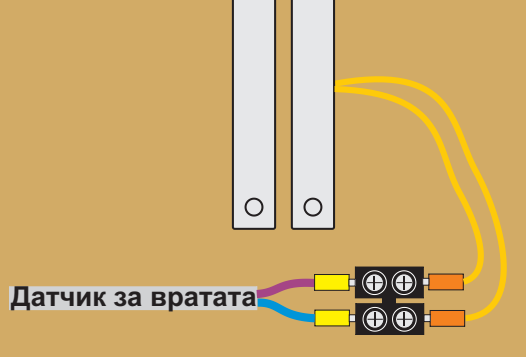

КОНТРОЛЕР / ЧЕТЕЦ

КАБЕЛИ

H03VVH2-F 2*2,5/2*0,7

UDP 24 AWG 5E 2 Pairs

ЕЛЕКТРОМАГНИТНА БРАВА

ДАТЧИК ЗА ВРАТАТА

ЗАХРАНВАНЕ

ЧЕТЕЦ