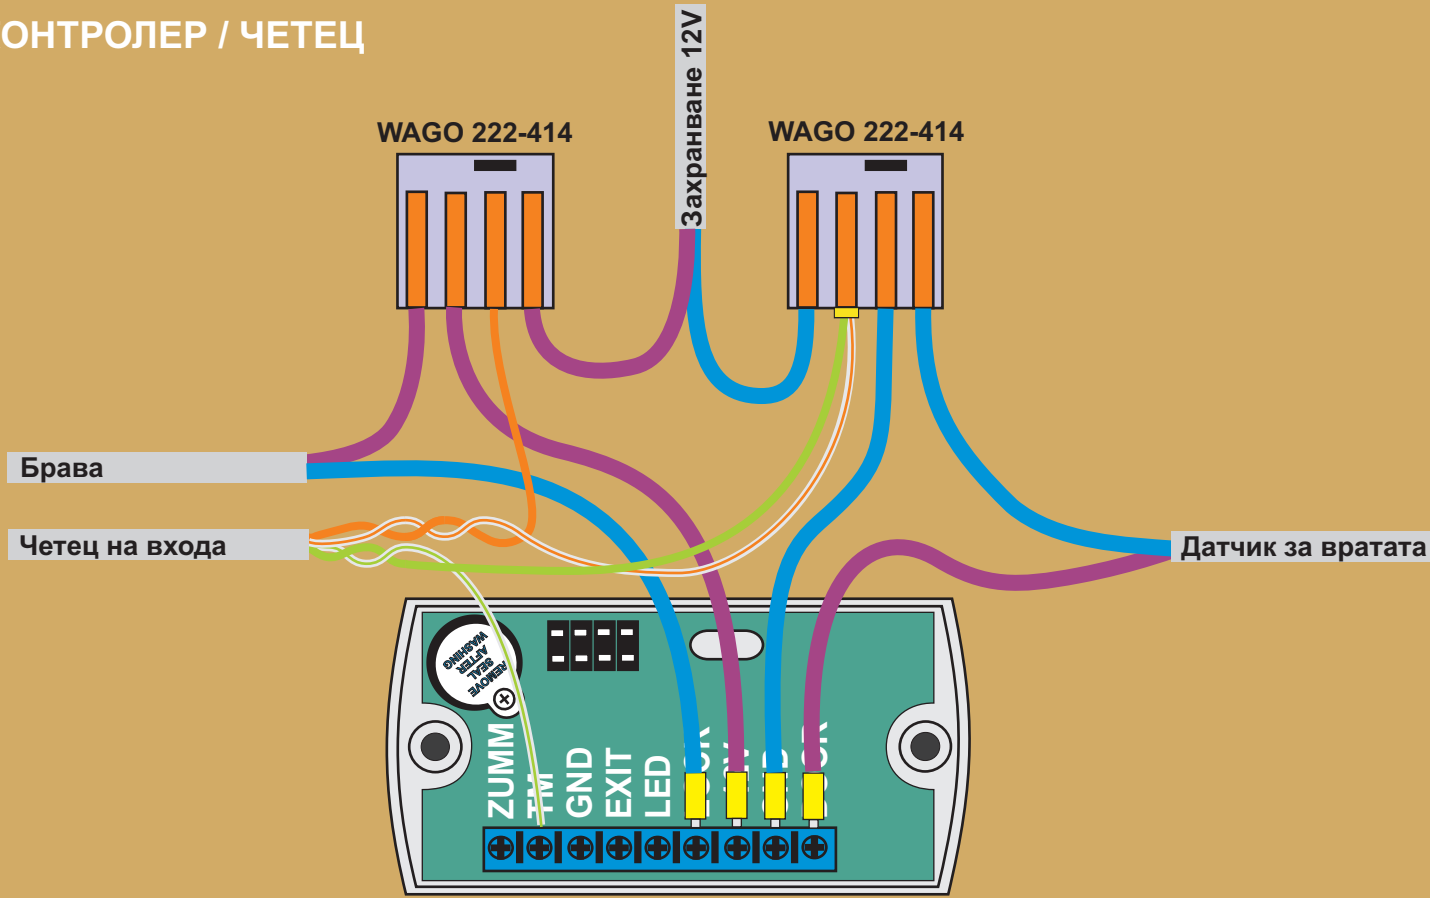

КОНТРОЛЕР / ЧЕТЕЦ

КАБЕЛИ

H03VVH2-F 2*2,5/2*0,7

UDP 24 AWG 5E 2 Pairs

ЕЛЕКТРОМАГНИТНА БРАВА

ДАТЧИК ЗА ВРАТАТА

ЗАХРАНВАНЕ

ЧЕТЕЦ