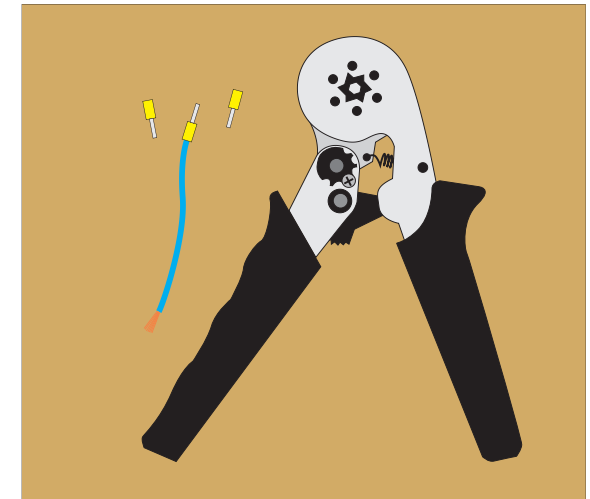

КОНТРОЛЕР / ЧЕТЕЦ

КАБЕЛИ

H03VVH2-F 2*2,5/2*0,7

UDP 24 AWG 5E 2 Pairs

ЕЛЕКТРОМАГНИТНА БРАВА

ДАТЧИК ЗА ВРАТАТА

ЗАХРАНВАНЕ

ЧЕТЕЦ