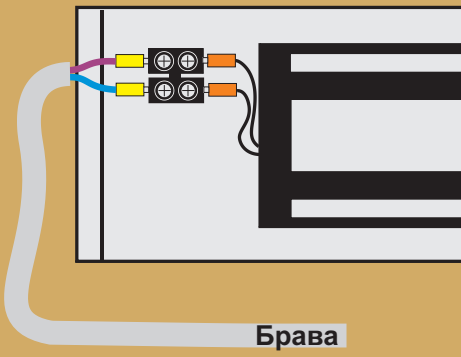

КОНТРОЛЕР / ЧЕТЕЦ

КАБЕЛИ

H03VVH2-F 2*2,5/2*0,7

UDP 24 AWG 5E 2 Pairs

ЕЛЕКТРОМАГНИТНА БРАВА

ДАТЧИК ЗА ВРАТАТА

ЗАХРАНВАНЕ

ЧЕТЕЦ