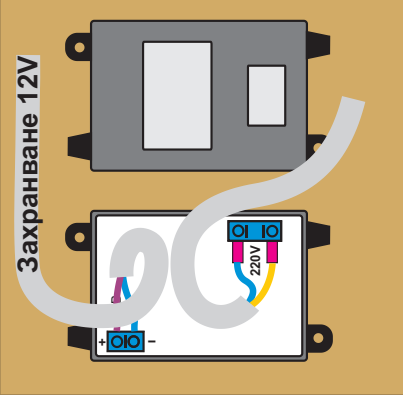

КОНТРОЛЕР / ЧЕТЕЦ

КАБЕЛИ

H03VVH2-F 2*2,5/2*0,7

UDP 24 AWG 5E 2 Pairs

ЕЛЕКТРОМАГНИТНА БРАВА

ДАТЧИК ЗА ВРАТАТА

ЗАХРАНВАНЕ

ЧЕТЕЦ