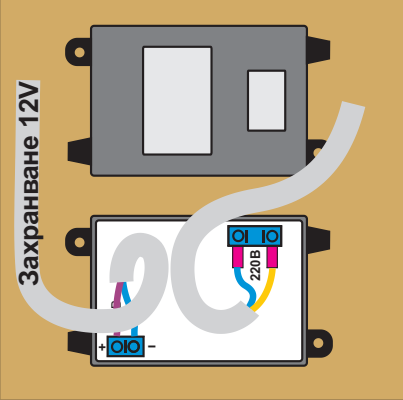

КОНТРОЛЕР

КАБЕЛИ

H03VVH2-F 2*2,5/2*0,7

UDP 24 AWG 5E 2 Pairs

БУТОН ЗА ИЗХОД

Бутон за изход

ЧЕТЕЦ

Вход

Четец на входа

ЕЛЕКТРОМАГНИТНА БРАВА

Брава

ДАТЧИК ЗА ВРАТАТА

Датчик за вратата

ЗАХРАНВАНЕ

Захранване 12V