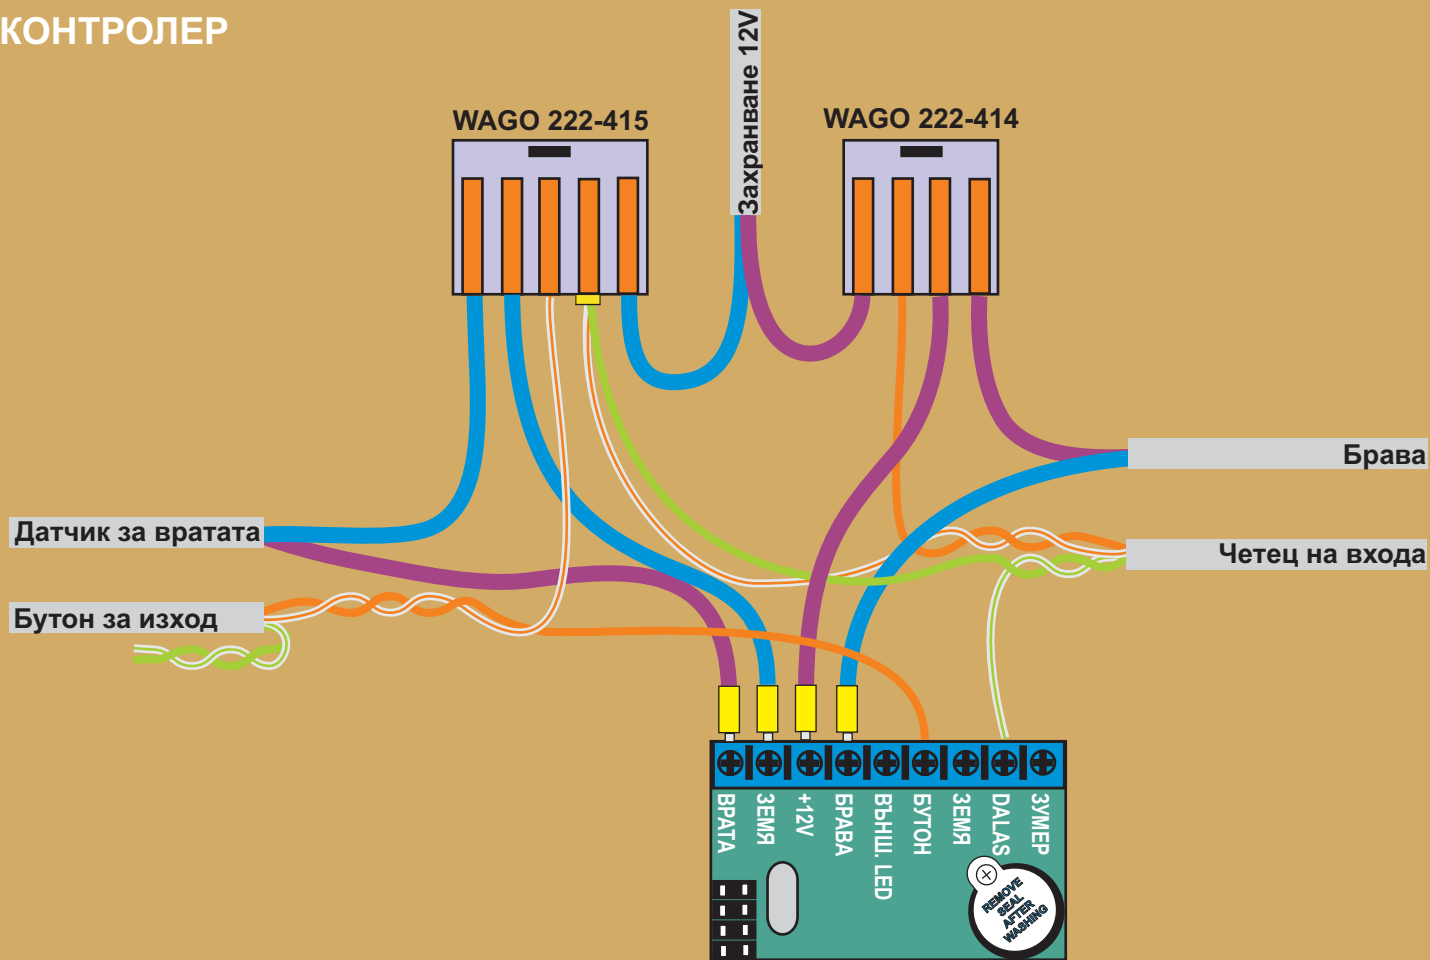

КОНТРОЛЕР

КАБЕЛИ

H03VVH2-F 2*2,5/2*0,7

UDP 24 AWG 5E 2 Pairs

БУТОН ЗА ИЗХОД

Бутон за изход

ЧЕТЕЦ

Вход

Четец на входа

ЕЛЕКТРОМАГНИТНА БРАВА

Брава

ДАТЧИК ЗА ВРАТАТА

Датчик за вратата

ЗАХРАНВАНЕ

Захранване 12V