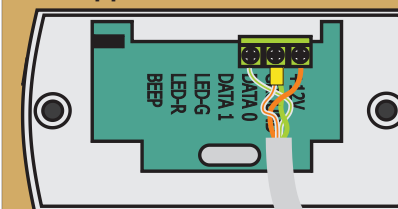

КОНТРОЛЕР

КАБЕЛИ

H03VVH2-F 2*2,5/2*0,7

UDP 24 AWG 5E 2 Pairs

БУТОН ЗА ИЗХОД

Бутон за изход

ЧЕТЕЦ

Вход

Четец на входа

ЕЛЕКТРОМАГНИТНА БРАВА

Брава

ДАТЧИК ЗА ВРАТАТА

Датчик за вратата

ЗАХРАНВАНЕ

Захранване 12V