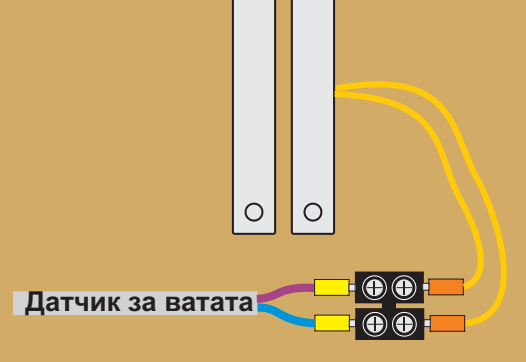

КОНТРОЛЕР

КАБЕЛИ

H03VVH2-F 2*2,5/2*0,7

UDP 24 AWG 5E 2 Pairs

БУТОН ЗА ИЗХОД

Бутон за изход

ЧЕТЕЦ

Вход

Четец на входа

ЕЛЕКТРОМАГНИТНА БРАВА

Брава

ДАТЧИК ЗА ВРАТАТА

Датчик за вратата

ЗАХРАНВАНЕ

Захранване 12V