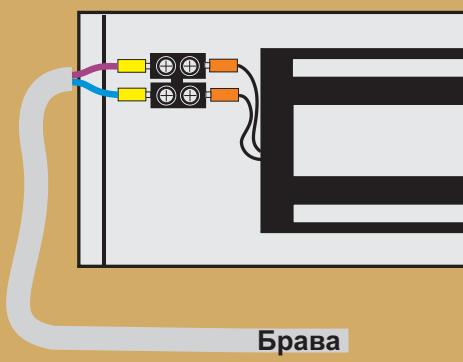

КОНТРОЛЕР

КАБЕЛИ

H03VVH2-F 2*2,5/2*0,7

UDP 24 AWG 5E 2 Pairs

БУТОН ЗА ИЗХОД

Бутон за изход

ЧЕТЕЦ

Вход

Четец на входа

ЕЛЕКТРОМАГНИТНА БРАВА

Брава

ДАТЧИК ЗА ВРАТАТА

Датчик за вратата

ЗАХРАНВАНЕ

Захранване 12V