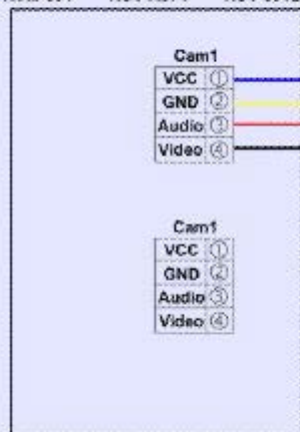

# Схема на свързване Автономен контролер Z-5R

KVR-A510...  
KVM-301EV KCV-A3745D KCV-802R  
KVM-301 KCV-A374 KCV-801EV

KC-MC24 KC-MC20  
KC-D20 KC-MB20