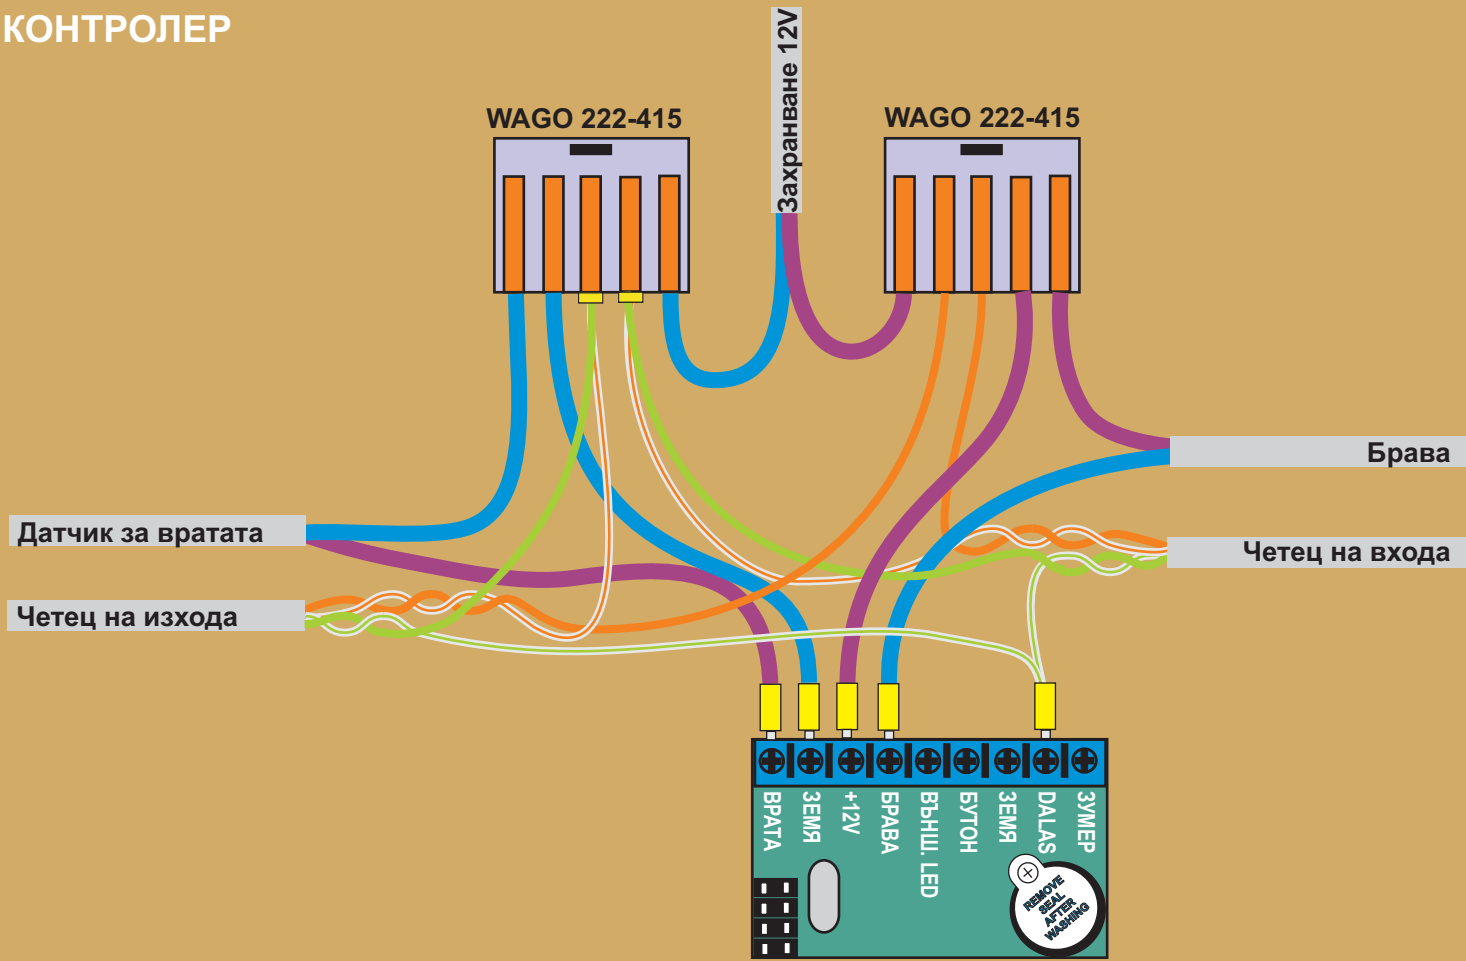

КОНТРОЛЕР

КАБЕЛИ

ЕЛЕКТРОМАГНИТНА БРАВА

ДАТЧИК ЗА ВРАТАТА

ЗАХРАНВАНЕ