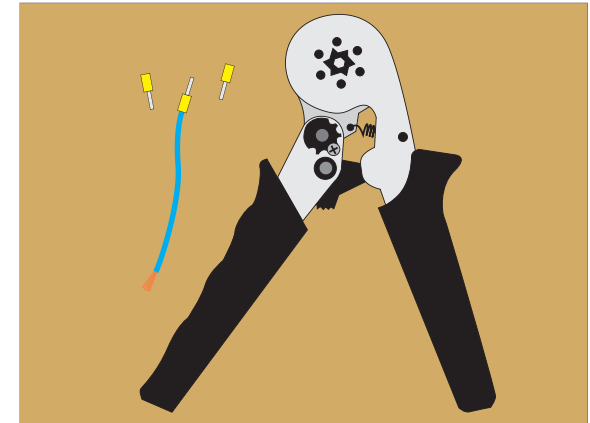

КОНТРОЛЕР

КАБЕЛИ

ЕЛЕКТРОМАГНИТНА БРАВА

ДАТЧИК ЗА ВРАТАТА

ЗАХРАНВАНЕ