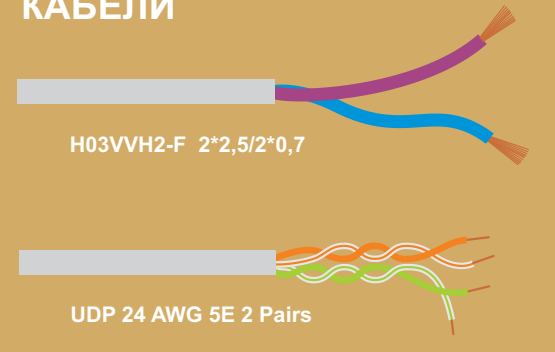

КОНТРОЛЕР

КАБЕЛИ

ЕЛЕКТРОМАГНИТНА БРАВА

ДАТЧИК ЗА ВРАТАТА

ЗАХРАНВАНЕ